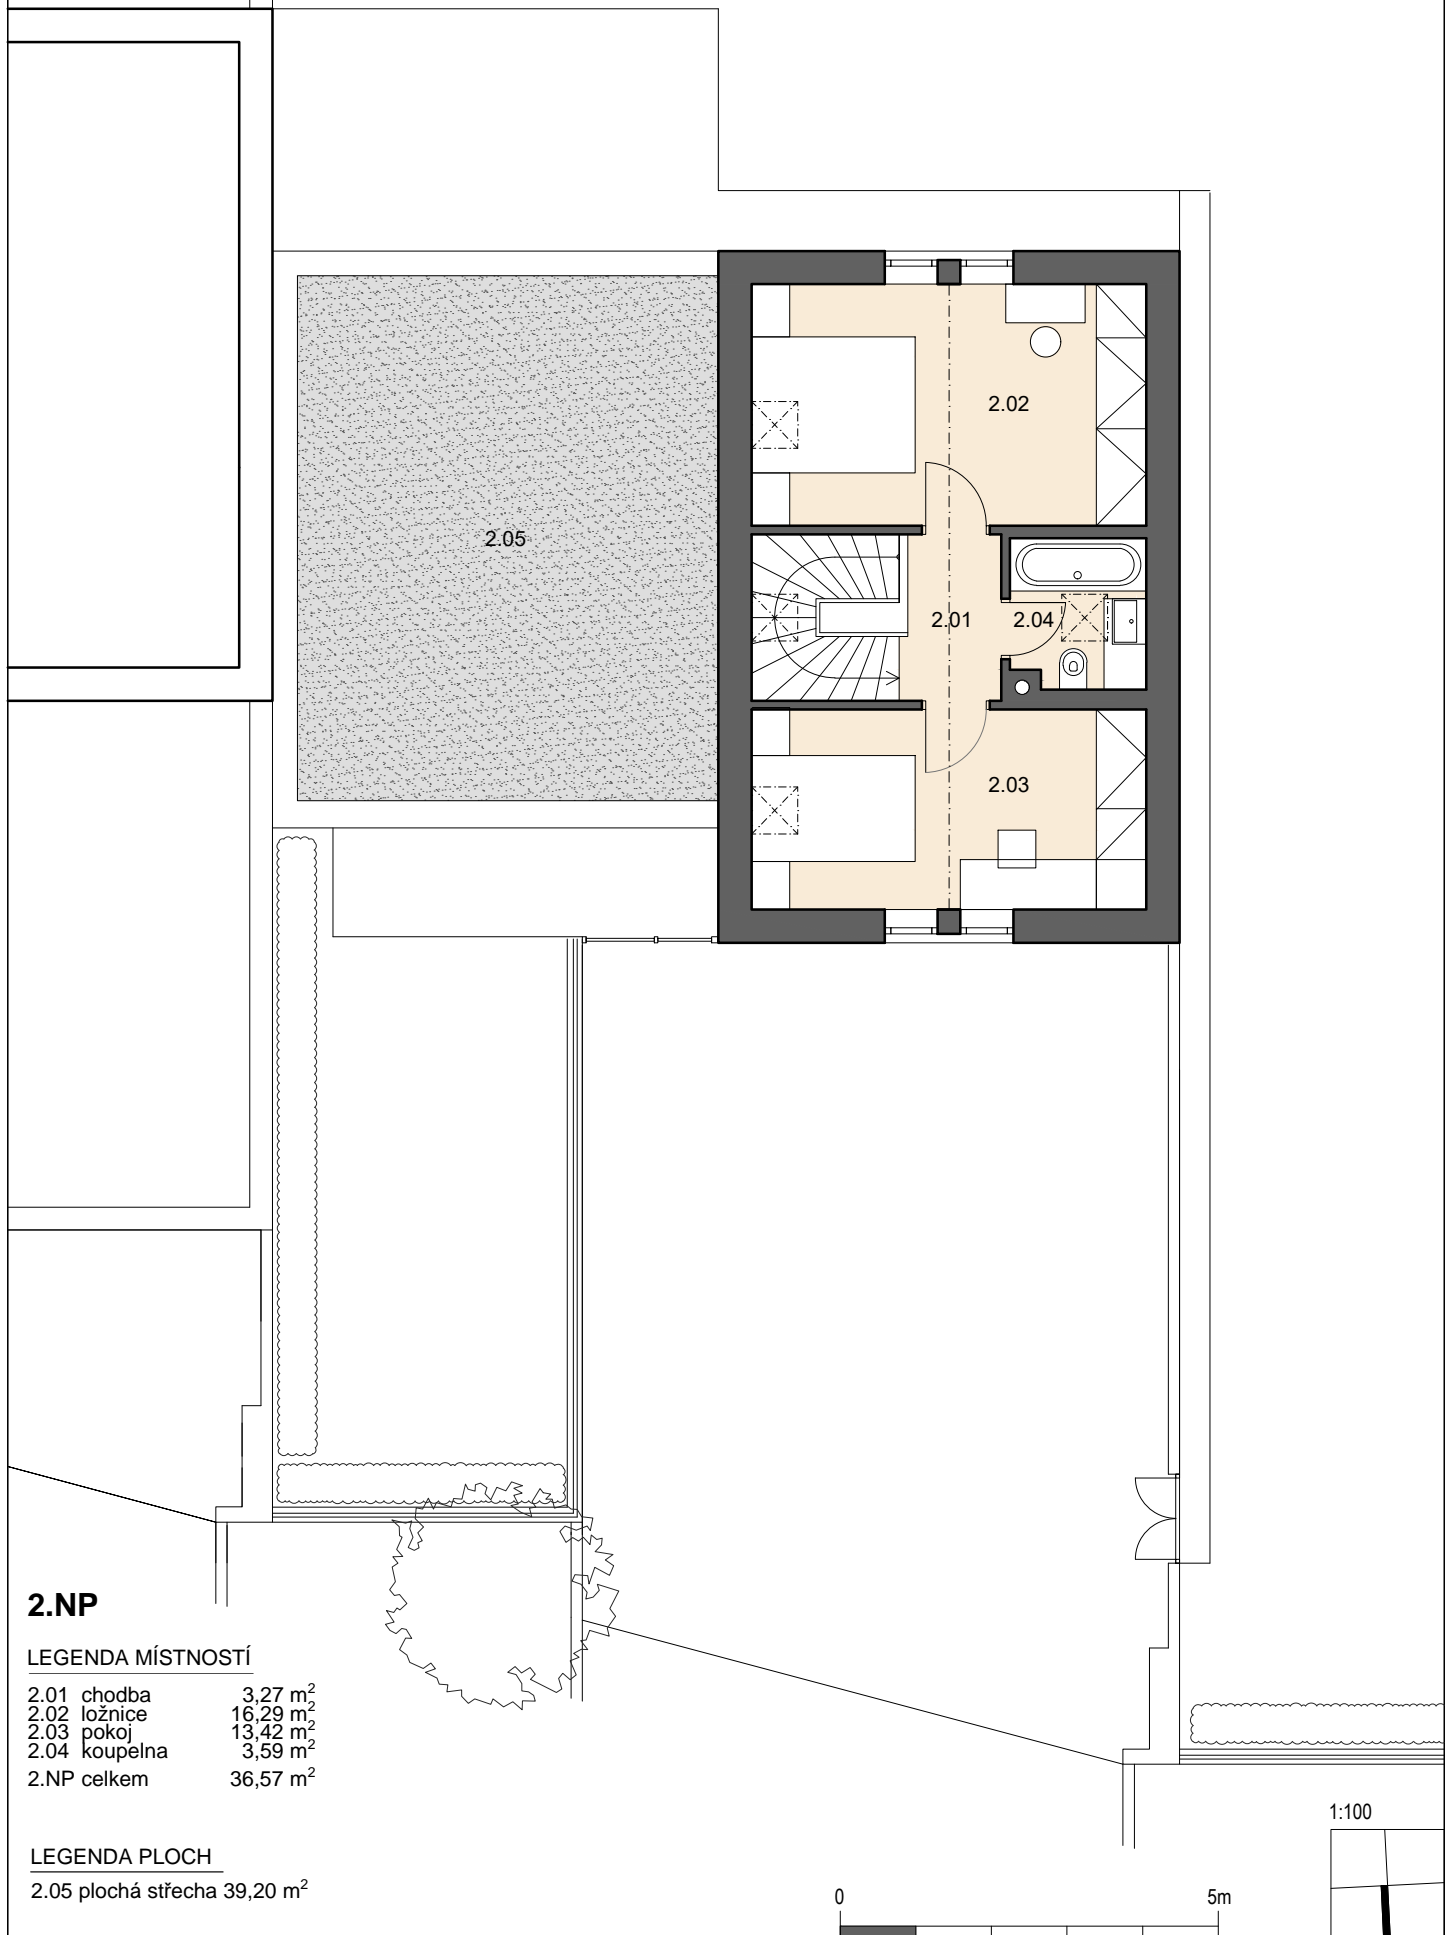

# B6 ŘADOVÝ DŮM SE SEDLOVOU STŘECHOU, 4 + KK, plocha 115,02 m<sup>2</sup>

**ŘEZ**  
1:100

**SCHEMA VEDENÍ ŘEZU**

**ILUSTRACNÍ VIZUALIZACE**

# B6 ŘADOVÝ DŮM SE SEDLOVOU STŘECHOU, 4 + KK, plocha 115,02 m<sup>2</sup>

### LEGENDA MÍSTNOSTÍ

|                                     |                      |
|-------------------------------------|----------------------|
| 1.01 zádveř                         | 8,33 m <sup>2</sup>  |
| 1.02 technická místnost / sklad     | 5,43 m <sup>2</sup>  |
| 1.03 chodba se schodištěm           | 7,23 m <sup>2</sup>  |
| 1.04 obývací pokoj, kuchyň, jídelna | 39,37 m <sup>2</sup> |
| 1.05 pracovna / pokoj               | 11,82 m <sup>2</sup> |
| 1.06 koupelna                       | 4,65 m <sup>2</sup>  |
| 1.07 komora                         | 1,62 m <sup>2</sup>  |
| 1.NP celkem                         | 78,45 m <sup>2</sup> |