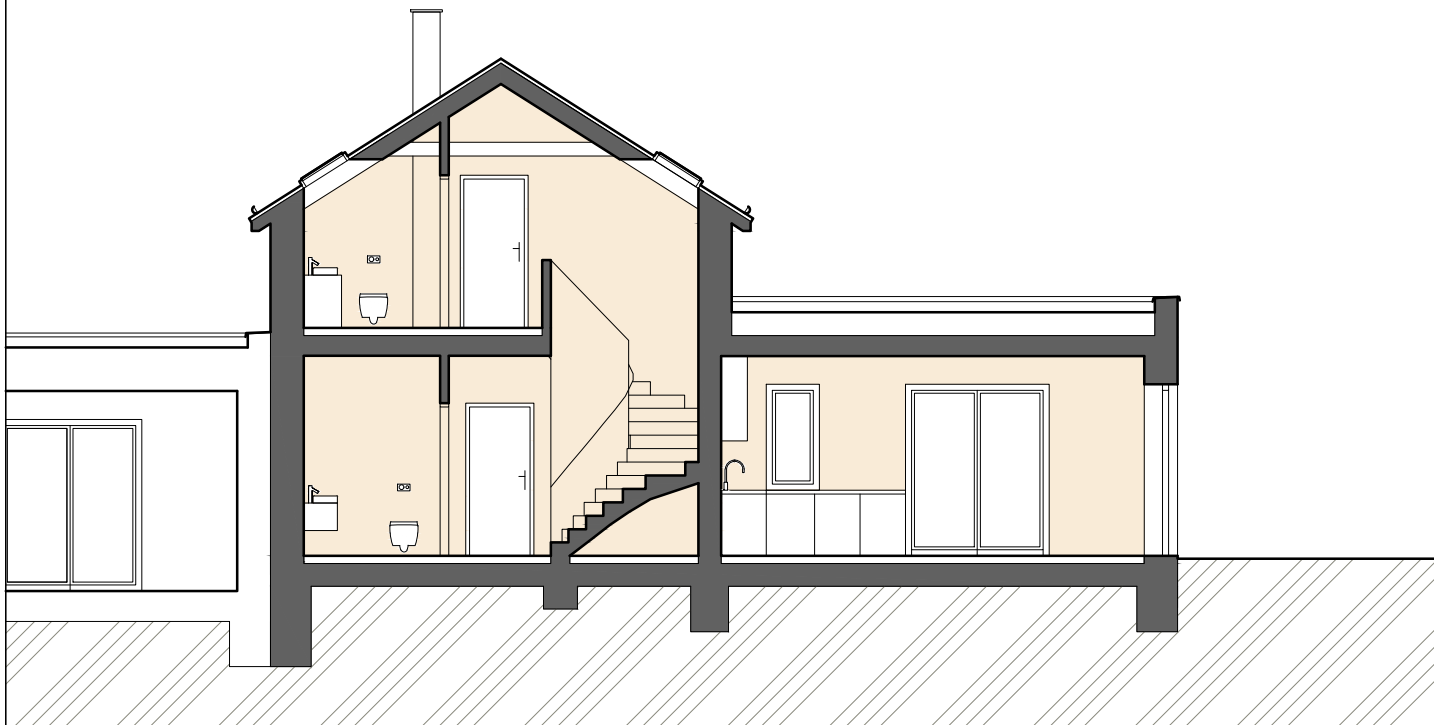

# B6 ŘADOVÝ DŮM SE SEDLOVOU STŘECHOU, 4 + KK, plocha 115,02 m<sup>2</sup>

**ŘEZ**  
1:100

**SCHEMA VEDENÍ ŘEZU**

**ILUSTRACNÍ VIZUALIZACE**

# B6 ŘADOVÝ DŮM SE SEDLOVOU STŘECHOU, 4 + KK, plocha 115,02 m<sup>2</sup>