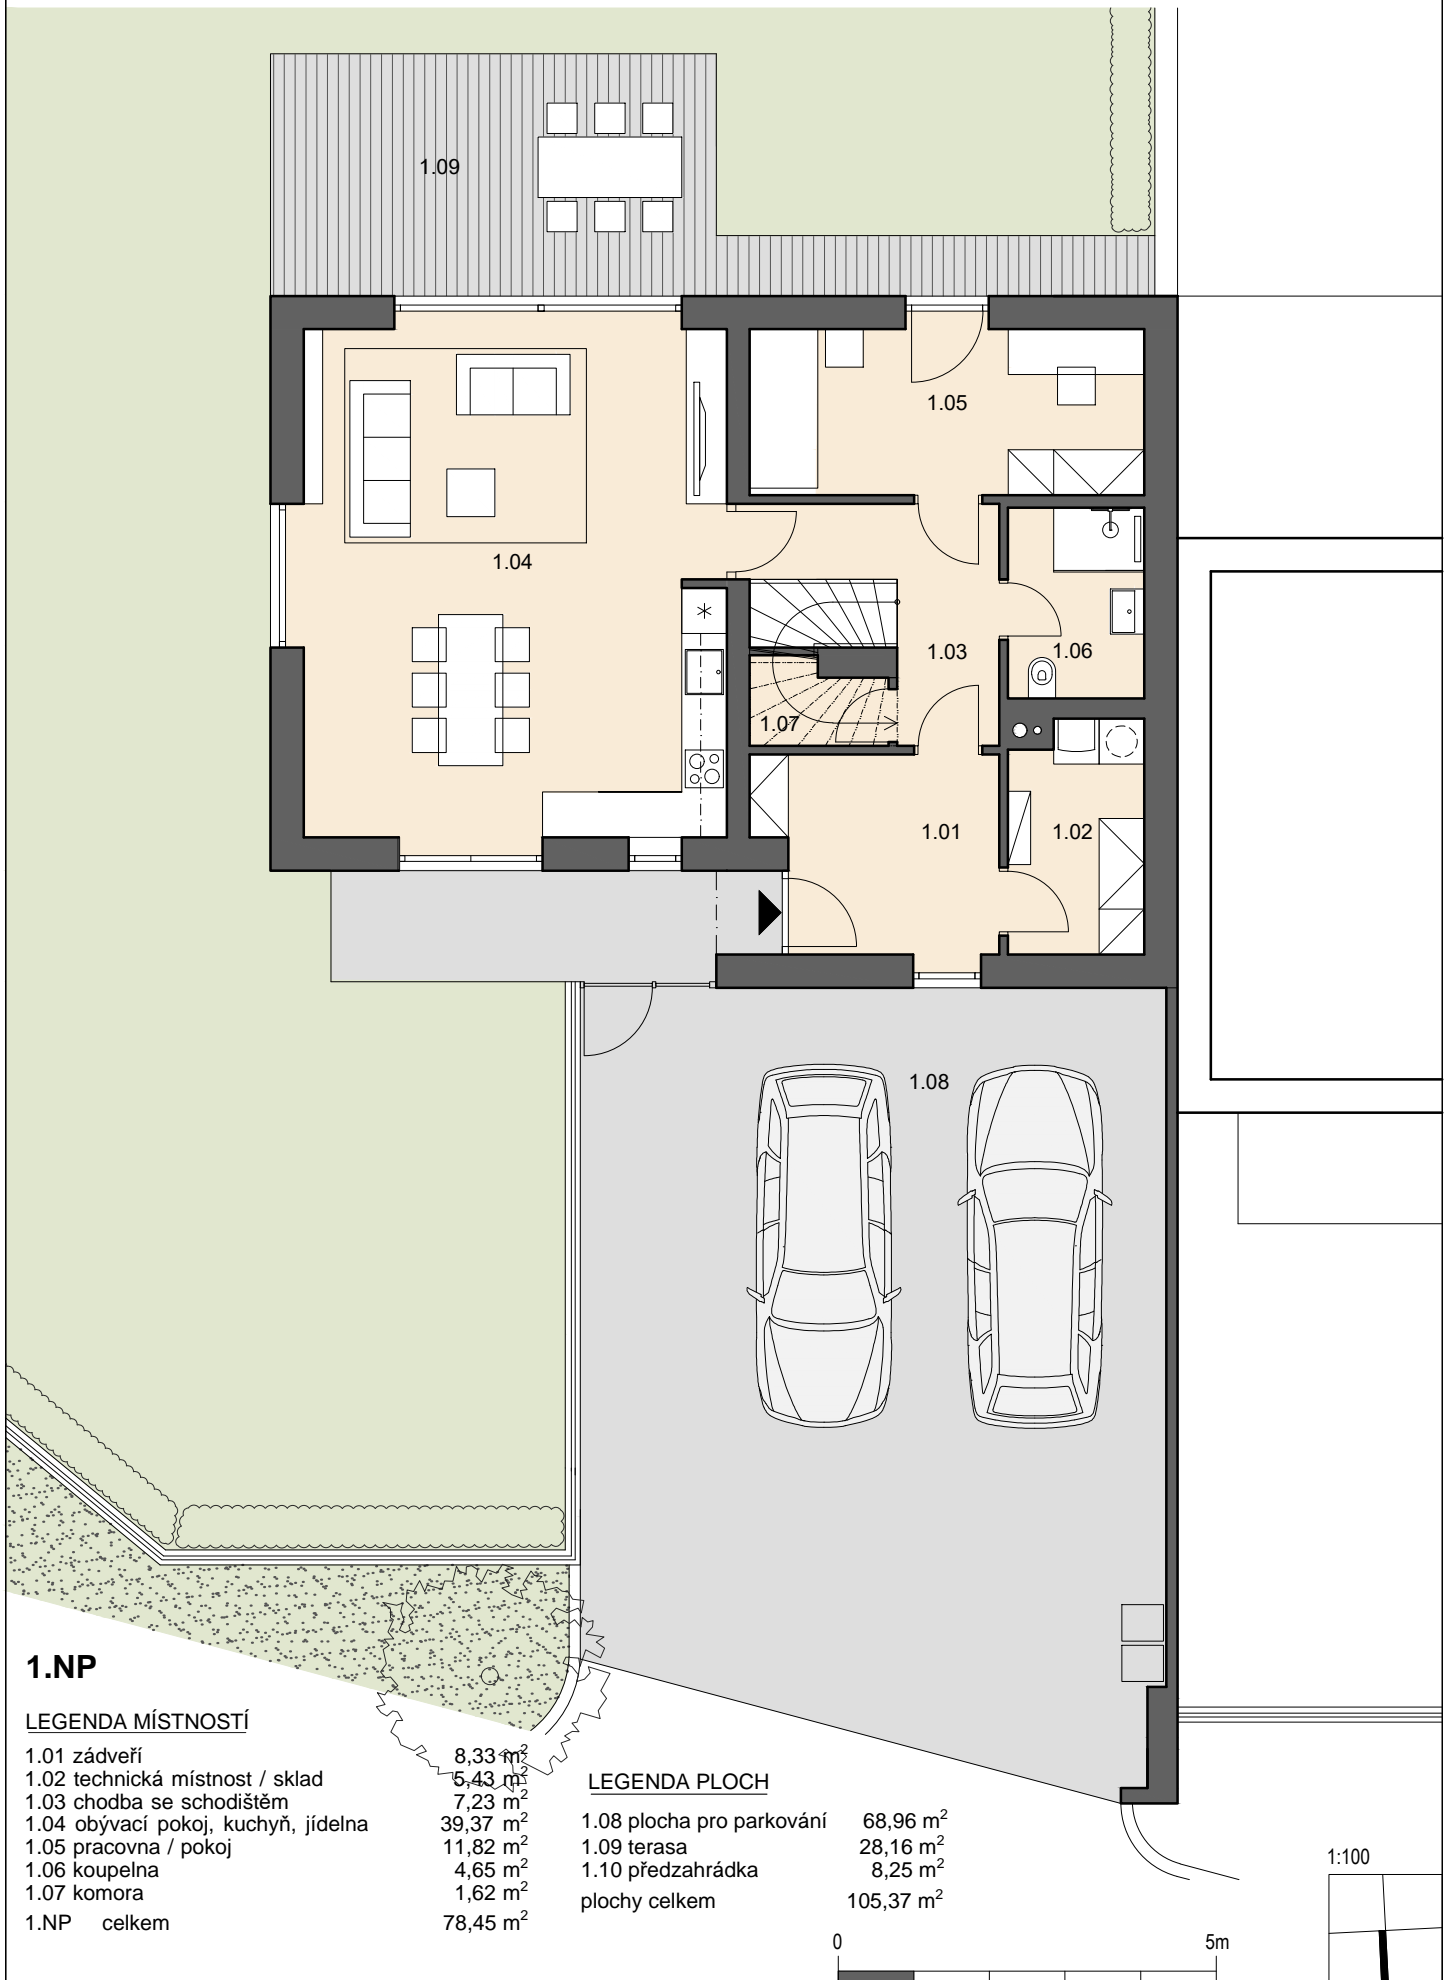

# B6 ŘADOVÝ DŮM SE SEDLOVOU STŘECHOU, 4 + KK, plocha 115,02 m<sup>2</sup>

**ŘEZ**  
1:100

**SCHEMA VEDENÍ ŘEZU**

**ILUSTRACNÍ VIZUALIZACE**

# B6 ŘADOVÝ DŮM SE SEDLOVOU STŘECHOU, 4 + KK, plocha 115,02 m<sup>2</sup>

### LEGENDA MÍSTNOSTÍ

|                                     |                      |
|-------------------------------------|----------------------|
| 1.01 zádveř                         | 8,33 m <sup>2</sup>  |
| 1.02 technická místnost / sklad     | 5,43 m <sup>2</sup>  |
| 1.03 chodba se schodištěm           | 7,23 m <sup>2</sup>  |
| 1.04 obývací pokoj, kuchyň, jídelna | 39,37 m <sup>2</sup> |
| 1.05 pracovna / pokoj               | 11,82 m <sup>2</sup> |
| 1.06 koupelna                       | 4,65 m <sup>2</sup>  |
| 1.07 komora                         | 1,62 m <sup>2</sup>  |
| 1.NP celkem                         | 78,45 m <sup>2</sup> |