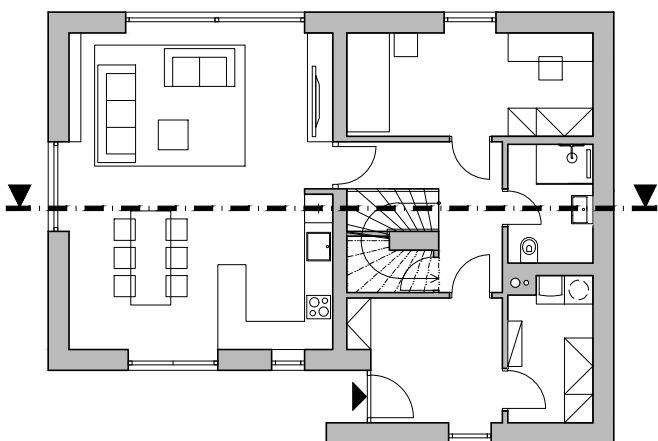

# B6 ŘADOVÝ DŮM SE SEDLOVOU STŘECHOU, 4 + KK, plocha 115,02 m<sup>2</sup>

**ŘEZ**  
1:100

**SCHEMA VEDENÍ ŘEZU**

**ILUSTRACNÍ VIZUALIZACE**

# B6 ŘADOVÝ DŮM SE SEDLOVOU STŘECHOU, 4 + KK, plocha 115,02 m<sup>2</sup>